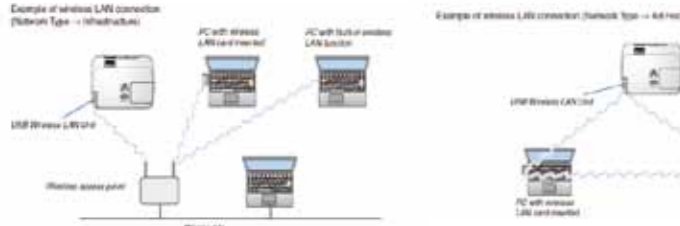

수입원 **HYOSUNG ITX** 서울시 영등포구 선유동2로 57
 고객센터 TEL 02-2102-8574, 080-022-1155
www.hyosungitx.co.kr / www.nec-pj.co.kr

고급 네트워킹 기능

- 사용자가 멀리서도 영사기를 감시하고 조정할 수 있게 해주는 원격 진단
- 램프 사용이나 네트워크에 걸쳐 다양한 다른 중요 정보를 조정하면서 전원 스위치 입력 선택과 다른 기능 등을 관리하는 PC CTL 4.0, 이메일 알림이나 보다 나은 자산 관리를 위한 영사기 일정 관리가 소프트웨어와 함께 포함되어 있습니다.
- 맥 사용자를 위한 PC CTL 5.0
- Crestron RoomView®를 지원하므로 네트워크에 연결된 여러 대의 장치를 컴퓨터에서 관리하고 제어할 수 있습니다.

Image Express Utility Lite

제공된 NEC Projector CD-ROM에 들어 있는 Image Express Utility Lite를 사용하여 USB 케이블이나 유선 또는 무선 LAN을 통해 프로젝터로 화면을 전송할 수 있습니다.

무선 LAN 모듈 (옵션)

놀라운 성능

- 폭넓은 투사 거리를 커버하는 1.7배 줌
- 가로 세로 대형 왜곡 보정
- 밀폐형 DLP 조명 엔진의 무 필터 디자인
- 8000 ~ 10000 시간에 달하는 긴 램프 수명
- 조도 센서와 자동 에코 모드
- 강력한 20W 스피커