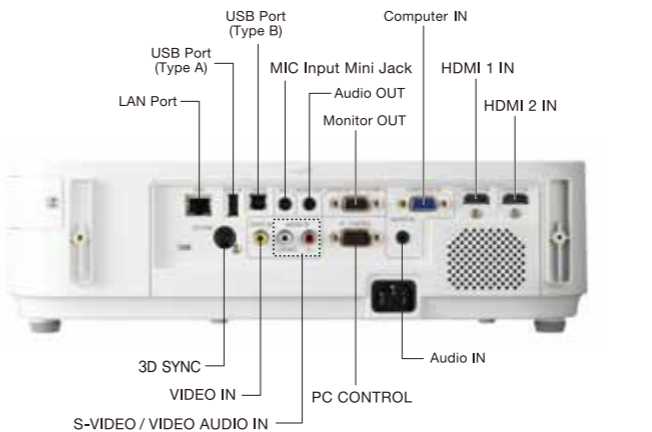

USB 케이블로 간단하게 연결할 수 있는 USB Display 기능

USB 뷰어 기능으로 USB 메모리에 저장된 이미지를 구현할 수 있으며, USB Display 기능이 있기 때문에 표준 USB 케이블로 프로젝터와 컴퓨터를 연결 하여 별도의 컴퓨터 케이블 없이 컴퓨터 화면을 간편하게 투사할 수 있습니다.

입력에 있어서의 폭넓은 선택과 연결

고품질 디지털 영상 구현이 가능한 2개의 HDMI단자가 장착되어 블루레이를 포함한 디지털 영상의 투사가 가능하며, 유/무선(옵션) LAN을 통한 화면 투사 또한 가능합니다.