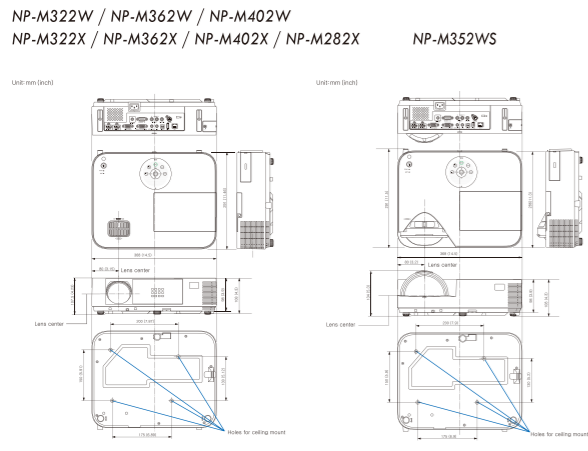

● 제품 치수 (unit: mm)

● 투사거리 및 이미지 크기

NP-M282X / NP-M322X / NP-M362X / NP-M402X (영상비 4:3)	NP-M322W / NP-M362W / NP-M402W (영상비 16:10)	NP-M352WS (영상비 16:10)						
화면 크기 (인치)	투사 거리 (m)	바닥 높이 (cm)	화면 크기 (인치)	투사 거리 (m)	바닥 높이 (cm)	화면 크기 (인치)	투사 거리 (m)	바닥 높이 (cm)
30 (0,61 x 0,46)	0,89 ~ 1,52	6,9	30 (0,65 x 0,40)	0,75 ~ 1,28	5,0	60 (1,29 x 0,81)	0,57	12,0
40 (0,81 x 0,61)	1,21 ~ 2,06	9,1	40 (0,86 x 0,54)	1,02 ~ 1,73	6,7	80 (1,72 x 1,08)	0,77	16,0
60 (1,22 x 0,91)	1,83 ~ 3,12	13,7	60 (1,29 x 0,81)	1,55 ~ 2,64	10,0	100 (2,15 x 1,35)	0,97	19,9
80 (1,63 x 1,22)	2,46 ~ 4,19	18,3	80 (1,72 x 1,08)	2,08 ~ 3,54	13,3	120 (2,59 x 1,62)	1,18	23,9
90 (1,83 x 1,37)	2,78 ~ 4,73	20,6	90 (1,94 x 1,21)	2,35 ~ 4,00	15,1	150 (3,23 x 2,02)	1,48	29,9
100 (2,03 x 1,52)	3,09 ~ 5,26	22,8	100 (2,15 x 1,35)	2,61 ~ 4,45	16,7			
120 (2,44 x 1,83)	3,72 ~ 6,32	27,4	120 (2,59 x 1,62)	3,14 ~ 5,35	20,0			
150 (3,05 x 2,29)	4,66 ~ 7,93	34,3	150 (3,23 x 2,02)	3,94 ~ 6,71	25,0			
200 (4,06 x 3,05)	6,23 ~ 10,59	45,7	200 (4,31 x 2,69)	5,27 ~ 8,97	33,3			
300 (6,10 x 4,57)	9,37 ~ 15,93	68,5	300 (6,46 x 4,04)	7,94 ~ 13,50	50,0			