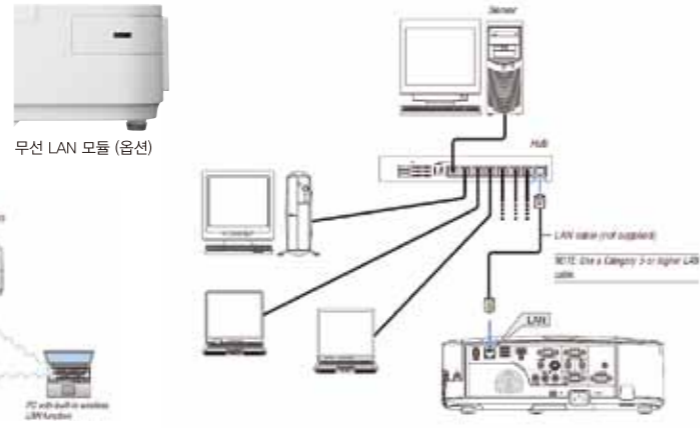

수입원 **HYOSUNG ITX** 서울시 영등포구 선유동2로 57
 고객센터 TEL 02-2102-8574, 080-022-1155
www.hyosungitx.co.kr / www.nec-pj.co.kr

고급 네트워킹 기능

- 사용자가 멀리서도 영사기를 감시하고 조정할 수 있게 해주는 원격 진단
- 램프 사용이나 네트워크에 걸쳐 다양한 다른 중요 정보를 조정하면서 전원 스위치 입력 선택과 다른 기능 등을 관리하는 PC CTL 4.0, 이메일 알림이나 보다 나은 자산 관리를 위한 영사기 일정 관리가 소프트웨어와 함께 포함되어 있습니다.
- 맥 사용자를 위한 PC CTL 5.0
- Crestron RoomView®를 지원하므로 네트워크에 연결된 여러 대의 장치를 컴퓨터에서 관리하고 제어할 수 있습니다.

Image Express Utility Lite

제공된 NEC Projector CD-ROM에 들어 있는 Image Express Utility Lite를 사용하여 USB 케이블이나 유선 또는 무선 LAN을 통해 프로젝터로 화면을 전송할 수 있습니다.

무선 LAN 모듈 (옵션)

놀라운 성능

- 폭넓은 투사 거리를 커버하는 1.7배 줌
- 가로 세로 대형 왜곡 보정
- 밀폐형 DLP 조명 엔진의 무 필터 디자인
- 8000 ~ 10000 시간에 달하는 긴 램프 수명
- 조도 센서와 자동 에코 모드
- 강력한 20W 스피커