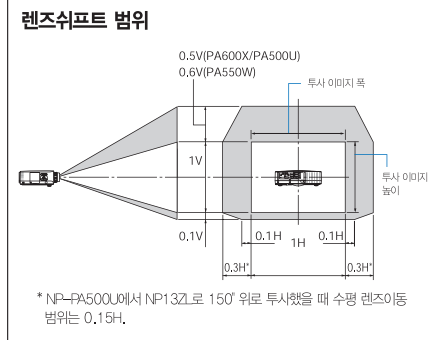

다섯 가지 옵션 렌즈와 편리하고 다양한 부가 기능으로 설치 장소 선택의 폭이 넓습니다.

다양한 설치 조건에 맞춘 제품 설계, 설치 환경에 따라 조정할 수 있는 다양한 기능

투사 이미지의 위치를 쉽게 조정할 수 있는 렌즈쉬프트

프로젝터에 렌즈쉬프트 기능을 내장하여 화면을 수직 또는 수평으로 쉽게 조정할 수 있습니다. 그리고 설치를 쉽게 하기 위하여 중앙에 렌즈 위치를 설계하였습니다.

* NP11FL에서는 렌즈쉬프트 기능을 사용할 수 없습니다.
* 렌즈쉬프트 범위를 최대로 하면 화면 주위가 어두워지고 그림자가 생길 수도 있습니다.

편리하게 화면을 보정 할 수 있는 테스트 패턴 기능

각진 곳도 스크린으로 사용할 수 있는 기하학적 보정 기능

360° 수직 투사도 가능한 tilt-free 기능 지원

특수 설치 환경도 지원하는 다양한 기능

- (1) 구면에도 사각형으로 화면을 투사할 수 있는 기하학적 보정 기능*
- (2) 24000 ANSI lumens의 밝기를 구현해 주는 스텝 설치* 지원
- (3) 여러 장의 이미지를 함께 투사할 때 경계를 감춰주는 다중화면 기능*

* 지원 소프트웨어는 웹사이트에서 다운로드 받을 수 있습니다 (2011년 가을 예정)

다양한 설치 환경에서 선택 가능한 옵션렌즈(5종)

회의실이나 전시 홀 등 다양한 공간에 따라 여러 가지 설치 방법으로 설치할 수 있도록 다섯 가지의 옵션 렌즈를 지원합니다. NP13ZL는 2x 중의 투사 거리를 지원하여 거리가 넓은 경우도 투사할 수 있습니다. 렌즈 분리 버튼을 사용하면 이 옵션 렌즈를 쉽게 교체할 수 있습니다.

* 렌즈는 본 제품에는 포함되지 않습니다.

	NP11FL	NP12ZL	NP13ZL	NP14ZL	NP15ZL	
옵션 렌즈						
렌즈 종류	Fixed Short Throw Lens	Zoom Lens	Zoom Lens	Zoom Lens	Zoom Lens	
줌/포커스	Manual (Focus only)	Manual	Manual	Manual	Manual	
줌 비율	-	1,3	2,0	1,6	1,52	
투광비	0,8 : 1	1,19-1,56 : 1	1,50-3,02 : 1	2,97-4,79 : 1	4,70-7,20 : 1	
화면 크기	40-150 inch	30-500 inch	40-500 inch	60-500 inch	60-500 inch	
밝기	NP-PA600X	4500 ANSI lm	4700 ANSI lm	6000 ANSI lm	4900 ANSI lm	4700 ANSI lm
	NP-PA500X	TBD	TBD	TBD	TBD	TBD
	NP-PA550W	3900 ANSI lm	4100 ANSI lm	5500 ANSI lm	4200 ANSI lm	4100 ANSI lm
	NP-PA500U	3400 ANSI lm	3700 ANSI lm	5000 ANSI lm	3800 ANSI lm	3700 ANSI lm
무게	1,2 kg	1,2 kg	0,84 kg	1,0 kg	1,0 kg	

* 이 값은 램프 모드를 'Normal Mode'로 설정하고 [PRESET] 모드는 'high brightness mode'로 했을 때의 밝기 값입니다. 램프 모드를 'ECO MODE(에코 모드)'로 바꾸면 밝기가 약 80%로 감소합니다. [PRESET] 모드를 다른 모드로 선택하면 밝기 값이 다소 떨어질 수도 있습니다.

렌즈 투사 범위 (100인치 화면에 투사한 이미지)

모델	렌즈 모델	투사 배율
PA600X PA500X	NP11FL	● 1.6
	NP12ZL	2.4 ↔ 3.2
	NP13ZL	3.0 ↔ 6.1
	NP14ZL	6.0 ↔ 9.7
	NP15ZL	9.6 ↔ 14.6
PA550W	NP11FL	● 1.7
	NP12ZL	2.5 ↔ 3.3
	NP13ZL	3.2 ↔ 6.4
	NP14ZL	6.3 ↔ 10.2
	NP15ZL	10.0 ↔ 15.4
PA500U	NP11FL	● 1.7
	NP12ZL	2.5 ↔ 3.3
	NP13ZL	3.2 ↔ 6.3
	NP14ZL	6.3 ↔ 10.1
	NP15ZL	9.9 ↔ 15.1

친환경적이며 간단한 유지 보수로 총 유지 비용 절감

대기 전력 소비량 0.2W의 에너지 절약형 설계

"에코 모드" 로 전기 소비량을 억제하고 "탄소 미터" 표시

에코 모드 기준의 경우, 램프 교체 시간이 최고 4000 시간까지 연장

회의나 수업 분위기를 흐리지 않는 30dB(에코모드의 경우)의 저소음 설계

* NP-PA500U는 32dB입니다.

별도의 관리가 필요 없는 대형 필터 장착

2중 대형 필터를 장착하여 먼지를 효과적으로 막아주므로 관리에 별도로 신경을 쓰지 않아도 됩니다. 램프 교체 시에만 함께 교체 해 주면 됩니다.

네트워크 및 다양한 영상 소스로 고품질 영상 구현

기본 DICOM모드로 의학 영상도 선명하게 투사

의학 영상의 농도 구배를 표현할 수 있게 설정되어 있습니다(DICOM 표준과 유사). DICOM 파일로 저장한 의학 영상을 학술 발표회 등에서 발표할 때 유용하게 사용할 수 있습니다.

* 의료 진단에 목적인 이미지 투사에 사용할 수 없습니다.

유선/무선(옵션) LAN(IEEE 802.11b/g/n) 및 다양한 네트워크 제어장치와 호환

- (1) 정지영상이나 동영상(스트리밍)을 네트워크에 연결된 프로젝터로 전송해 주는 Microsoft Windows Media Connect를 지원합니다(세그먼트 오버런은 지원하지 않습니다)*.
- (2) 네트워크에 연결된 컴퓨터의 공유 폴더에 있는 파일을 표시할 수 있습니다.*
- (3) Wi-Fi Protected Setup(WPS, 와이파이 보호 설정)을 지원합니다. 프로젝터와 액세스 포인트를 동기화 할 수 있으며 무선 LAN에 자동으로 연결할 수 있습니다.
- (4) 액세스 포인트 연결을 탑재하여 무선 LAN 연결의 보안을 향상.
- (5) 윈도우 네트워크 프로젝터(Windows Network Projector)와 PJ Link와 호환됩니다.

* 지원하는 파일 종류나 제약 사항에 대한 자세한 정보는 웹 사이트를 참고해 주십시오.