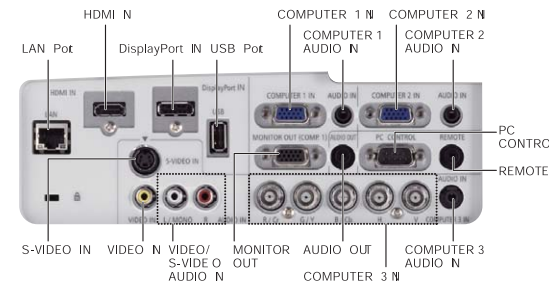

인터페이스

NP13ZL 설치 예

PA600X

6000 ANSI lumens XGA 7.7kg (Not Including lens)

PA550W

5500 ANSI lumens WXGA 7.7kg (Not Including lens)

PA500U

5000 ANSI lumens WUXGA 7.8kg (Not Including lens)