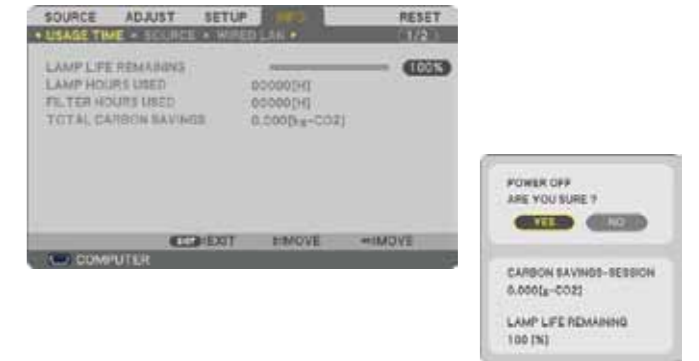

탄소 측정계가 있어 이산화탄소 배출 경감량을 한눈에 확인