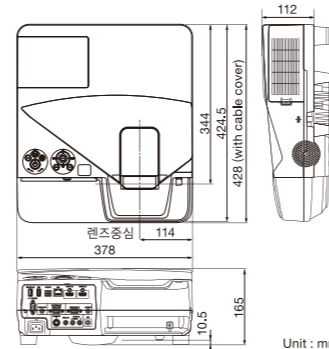

● 옵션

교체용 램프
NP16LP
 (NP-UM280X / NP-UM280W)
NP17LP
 (NP-UM330X / NP-UM330W)

벽면 마운트 키트
NP04WK

편서용 센서
NP02Wi

무선 LAN 장치
NP02LM2

● 제품 치수

● 투사거리 및 이미지 크기

NP-UM330X / NP-UM280X (영상비 4:3)

화면 크기 (inch)	하단 높이 (cm)	프로젝터와 스크린거리 (cm)
61.5 (1.25x0.94)	24.3	10.5
70 (1.42x1.07)	26.2	16.8
80 (1.63x1.22)	28.5	24.1
90 (1.83x1.37)	30.7	31.5
100 (2.03x1.52)	33.0	38.8
110 (2.24x1.68)	35.2	46.2
116.6 (2.37x1.78)	36.7	51.0

표의 값은 설계상의 값으로, 실제로는 차이가 있을 수도 있습니다.

NP-UM330W / NP-UM280W (영상비 16:10)

화면 크기 (inch)	하단 높이 (cm)	프로젝터와 스크린거리 (cm)
58 (1.25x0.78)	24.4	10.5
60 (1.29x0.81)	24.9	12.0
70 (1.51x0.94)	27.2	19.8
80 (1.72x1.08)	29.6	27.6
90 (1.94x1.21)	32.0	35.4
100 (2.15x1.35)	34.4	43.2
110 (2.37x1.48)	36.8	51.0