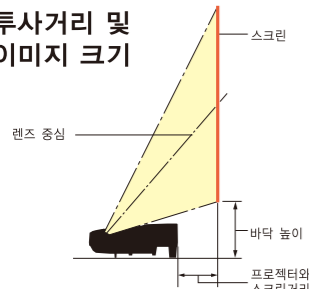

● 투사거리 및 이미지 크기

NP-UM330X / NP-UM280X (영상비 4:3)