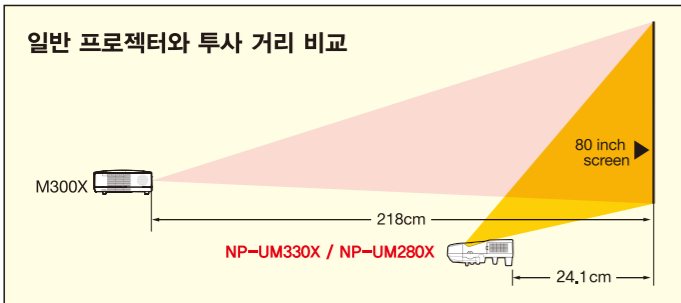

* NP-UM330X / NP-UM330W

사용자에 더욱 편리한 사용을 위한 맞춤 설계

교실 및 회의실에서 가장 적합한 초단초점 프로젝터

초단초점 프로젝터 NP-UM330W/NP-UM280W는 51cm의 거리에서도 110인치 대형 와이드 스크린을 투사할 수 있습니다. (NP-UM330X/NP-UM280X는 110인치 스크린 기준 46.2cm), 사용자가 프로젝터 앞에 있어도 그림자가 쉽게 생기지 않아 교실, 작은 회의실, 소원도우에서 사용이 적합하며, 투사거리가 짧아 벽이나 천장에 설치될 경우 다른 여러 장소에서도 다양하게 사용이 가능합니다.