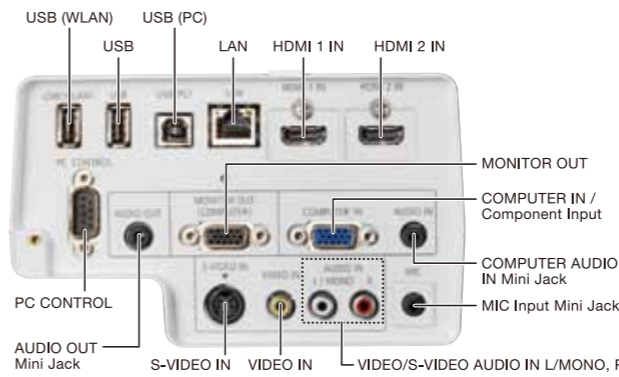

기타 기능

- 빠른 냉각 기능 및 Direct Power Off(직접 전원 차단)기능을 통하여 프로젝터 사용 후 신속한 정리가 가능 합니다.
- Auto Power On(자동 시작 기능)으로 전원 코드가 연결되어 있거나 신호가 입력될 경우 자동으로 전원을 켤 수 있습니다.
- 가상 리모콘 소프트웨어를 이용하여 리모콘 없이도 PC에서 간편하게 프로젝터 제어가 가능합니다.
- 입력단자

- 스크린 없이도 생생한 이미지 표현이 가능한 벽면 색상 보정 기능을 지원합니다.
- 기본 DICOM모드로 의학 영상도 선명하게 투사
- 다양한 프로젝터 제어 가능
  - Crestron RoomView® 지원
  - AMX BEACON
  - HTTP 서버 기능
  - PLink 탑재